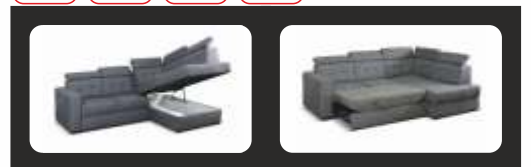

DO VYPRODÁNÍ ZÁSOB

v bydlení jsme doma